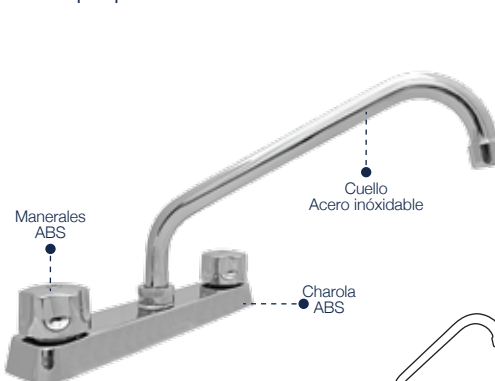

- Manerales ITALIA.
- Cuerpo plástico/aluminio.

CLAVE	C/M	MEDIDA
XDROP-4ITA	1/16	4"

MEZCLADORA PARA LAVABO

- Manerales CRUZETA.
- Cuerpo plástico/aluminio.

CLAVE	C/M	MEDIDA
XDROP-4CRU	1/20	4"

MEZCLADORA PARA LAVABO

- Manerales QUEEN.
- Cuerpo de latón.

CLAVE	C/M	MEDIDA
XDROP-4QU	1/20	4"

MEZCLADORA PARA LAVABO

- Manerales QUEEN.
- Cuerpo de latón.

CLAVE	C/M	MEDIDA
XK-09-046A	20/20	4"

MEZCLADORA PARA LAVABO

- Manerales PALANCA.
- Cuerpo de latón.

CLAVE	C/M	MEDIDA
XDROP-4ITZ	1/20	4"

MEZCLADORA PARA FREGADERO

- Manerales QUEEN de ABS.
- Cuerpo plástico/ latón.

CLAVE	C/M	MEDIDA
XDRO-9318P	20/20	8"

MEZCLADORA PARA FREGADERO

- Manerales QUEEN de ABS.
- Cuerpo plástico/latón.

CLAVE	C/M	MEDIDA
XDROP-8QU	1/20	8"

MEZCLADORA PARA FREGADERO DE 8"

- Manerales CRUZETA.
- Cuerpo plástico.

Vuelta de 90°	cromado	con aireador
CLAVE	C/M	MEDIDA
XDROP-8CRU	1/20	8"

MEZCLADORA PARA FREGADERO DE 8"