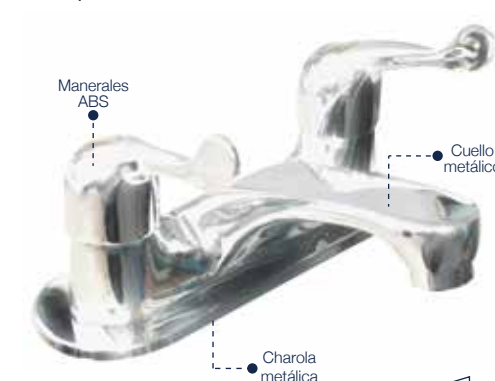

- Manerales ITALIA.
- Cuerpo plástico/aluminio.

CLAVE	C/M	MEDIDA
XDROP-4ITA	1/16	4"

MEZCLADORA PARA LAVABO

- Manerales CRUZETA.
- Cuerpo plástico/aluminio.

CLAVE	C/M	MEDIDA
XDROP-4CRU	1/20	4"

MEZCLADORA PARA LAVABO

- Manerales QUEEN.
- Cuerpo de latón.

CLAVE	C/M	MEDIDA
XDROP-4QU	1/20	4"

MEZCLADORA PARA LAVABO

- Manerales QUEEN.
- Cuerpo de latón.

CLAVE	C/M	MEDIDA
XK-09-046A	20/20	4"

MEZCLADORA PARA LAVABO

- Manerales PALANCA.
- Cuerpo de latón.

CLAVE	C/M	MEDIDA
XDROP-4ITZ	1/20	4"

MEZCLADORA PARA FREGADERO

- Manerales QUEEN de ABS.
- Cuerpo plástico/ latón.

CLAVE	C/M	MEDIDA
XDRO-9318P	20/20	8"

MEZCLADORA PARA FREGADERO

- Manerales QUEEN de ABS.
- Cuerpo plástico/latón.

CLAVE	C/M	MEDIDA
XDROP-8QU	1/20	8"

MEZCLADORA PARA FREGADERO DE 8"

- Manerales CRUZETA.
- Cuerpo plástico.

Vuelta de 90°	cromado	con aireador
CLAVE	C/M	MEDIDA
XDROP-8CRU	1/20	8"

MEZCLADORA PARA FREGADERO DE 8"