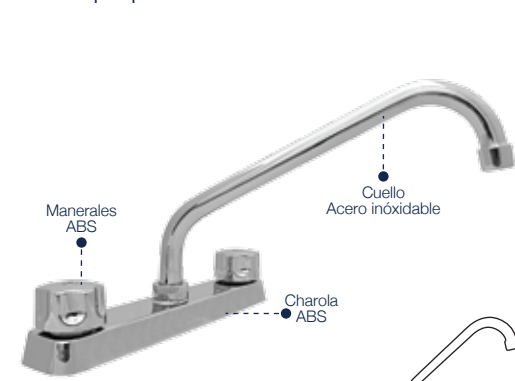

- Manerales QUEEN.
- Cuerpo de latón.

CLAVE	C/M	MEDIDA
XDROP-4QU	1/20	4"

MEZCLADORA PARA LAVABO

- Manerales QUEEN.
- Cuerpo de latón.

CLAVE	C/M	MEDIDA
XK-09-046A	20/20	4"

MEZCLADORA PARA LAVABO

- Manerales PALANCA.
- Cuerpo de latón.

CLAVE	C/M	MEDIDA
XDROP-4ITZ	1/20	4"

MEZCLADORA PARA FREGADERO

- Manerales QUEEN de ABS.
- Cuerpo plástico/ latón.

CLAVE	C/M	MEDIDA
XDRO-9318P	20/20	8"

MEZCLADORA PARA FREGADERO

- Manerales QUEEN de ABS.
- Cuerpo plástico/latón.

CLAVE	C/M	MEDIDA
XDROP-8QU	1/20	8"

MEZCLADORA PARA FREGADERO DE 8"

- Manerales CRUZETA.
- Cuerpo plástico.

Vuelta de 90°	cromado	con aireador
CLAVE	C/M	MEDIDA
XDROP-8CRU	1/20	8"

MEZCLADORA PARA FREGADERO DE 8"

LLAVE DE MANGUERA

- De zinc.
- Tipo esfera.
- Con conexión estriada.

CLAVE	C/M	MEDIDA
XBG-42-13	12/96	1/2"

LLAVE DE MANGUERA DORADA

- De Zinc.
- Con rosca en la nariz.

CLAVE	C/M	MEDIDA
XSG-42-13	18/180	1/2"